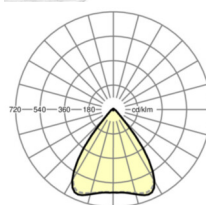

Оптика

Оснастка	LED, цветопередача/оттенок света CRI ≥ 80 / 4000K
Допуск для координаты цветности (MacAdam)	3SDCM
Фотобиологическая безопасность (светильник)	RG1
Номинальный световой поток	6070lm
Срок службы LED	50000h L80/B10 (Tq 40°C)
светоотдача светильников	162lm/W
Угол излучения	80° (C0) / 80° (C90)
UGR поп./вдоль	17.9 / 18.0

DEEP-LINK

<https://www.regiolux.de/ru/article/18630206600>

Ссылка	LED 6000lm 840
ηLB	100 %
Φ ↓/↑	98 % / 2 %
UGR поп./вдоль	17.9 / 18.0

Механика

цвет корпуса	белый стандартный для электротехники RAL 9016
размеры (LxWxH/DxH)	1531mm x 55mm x 37mm
вес (нетто)	1.9kg
Вид монтажа	сборка трековых систем

размеры

L	1531 mm	Длина
В	55 mm	Ширина
н	37 mm	Высота